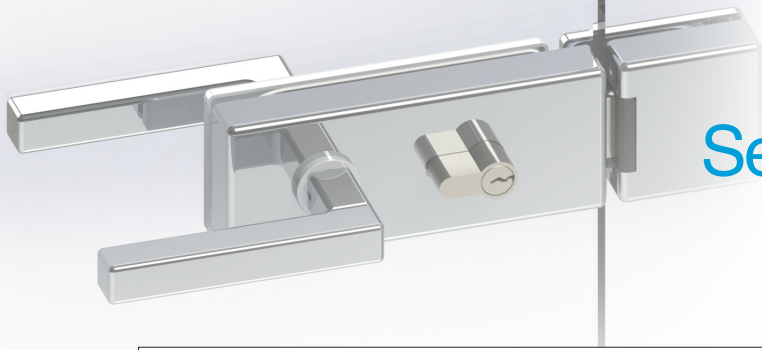

Serrature serie LOQ

Locks series LOQ

Serrature orizzontali con quadro per maniglia e contro serratura

Horizontal locks with handle and safety lock

681WSC

681W01

681W02

681W50

683WSC

683W01

683W02

683W50

Serrature orizzontali tonde con quadro per maniglia e contro serratura

Round horizontal locks with handle and safety lock

682WSC

682W01