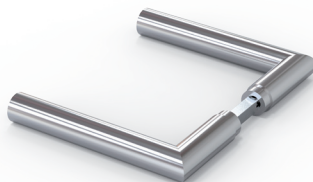

LOQ di Colcom è la nuova linea di serrature per porte in vetro di Colcom, che amplia e completa la gamma già disponibile. La serie LOQ dal design minimale è adatta ad ogni tipo di applicazione in battuta.

Forme sottili e linee semplici, esaltano il design pulito ed essenziale delle porte in vetro. Ciascuna serratura dispone di meccanismo a scrocco, foro maniglia e relativa controserratura.

La serie LOQ è disponibile in acciaio inox lucido e satinato e nelle finiture standard Colcom. Cilindro e maniglia sono ordinabili separatamente in tre differenti tipologie da scegliere in funzione delle necessità di installazione.

LOQ by Colcom is the new line of locks for glass doors which extends and completes the product range. LOQ series is suitable on any kind of application on a door jamb. Subtle forms and simple lines emphasize its design on glass doors. Each lock has a latch mechanism, handle hole and a safety lock.

LOQ series is available polished stainless steel and satin according to Colcom's standard finishes. Cylinder and handle can be ordered separately in three different types which can be chosen according to installation needs.

Silenziosità ed affidabilità

Caratteristiche peculiari della serie LOQ sono la straordinaria silenziosità e la grande precisione in chiusura grazie alle quali la fluidità del movimento viene trasmessa alla maniglia, alla chiave ed allo scrocco.

Nelle serrature della serie LOQ, tecnologia, funzionalità e design, creano un perfetto equilibrio applicativo in casa e in ufficio.

Softness and reliability

The great softness and closing precision are the peculiar characteristics of series LOQ with the handle, key and safety lock moving fluidity.